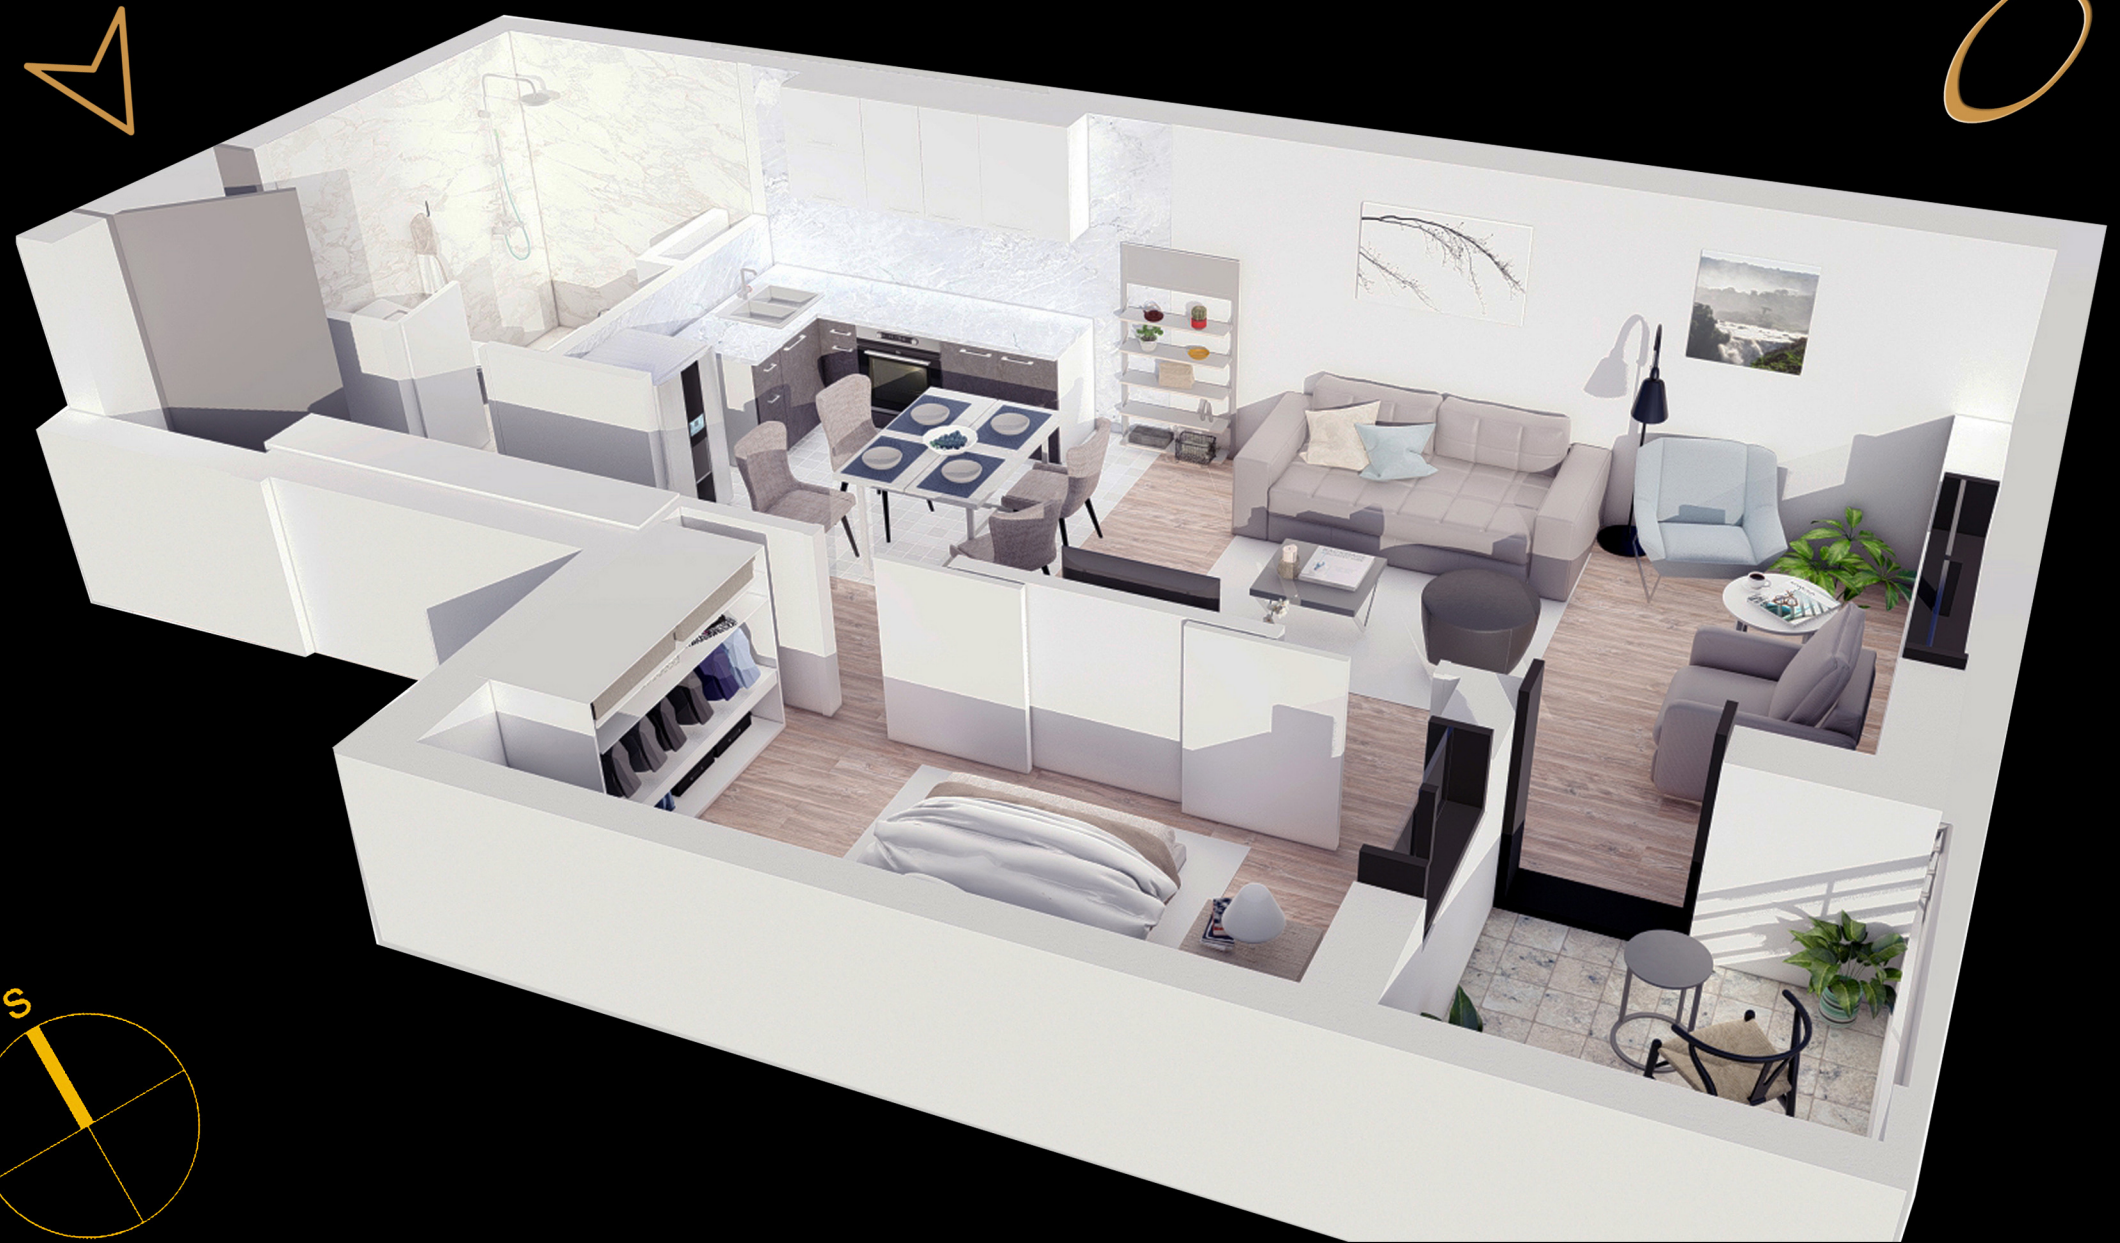

AVENUE 100

STAN 21
STAN 14
STAN 7 / jednoiposoban

	P(m ²)
1 Hodnik	3,68
2 Kupatilo	3,67
3 Dnevna soba	20,31
4 Kuhinja	5,3
5 Soba	8,91
6 Lođa	3,6

UKUPNA POVRŠINA **44,11m²**