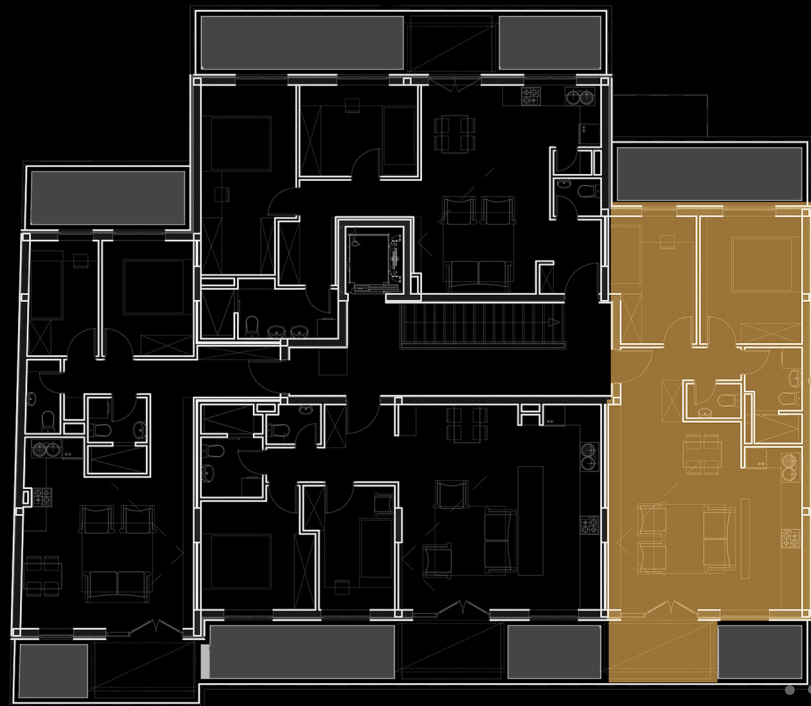

AVENUE 100

B

POVUČEN SPRAT

STAN 23 / dvoiposoban

P(m²)

1	Hodnik	4,93
2	Dnevna Soba	21,8
3	Kuhinja	7,69
4	Wc	1,55
5	Kupatilo	4,06
6	Soba	10,73
7	Soba	8,74
8	Lođa	5,12

UKUPNA POVRŠINA **62,68m²**